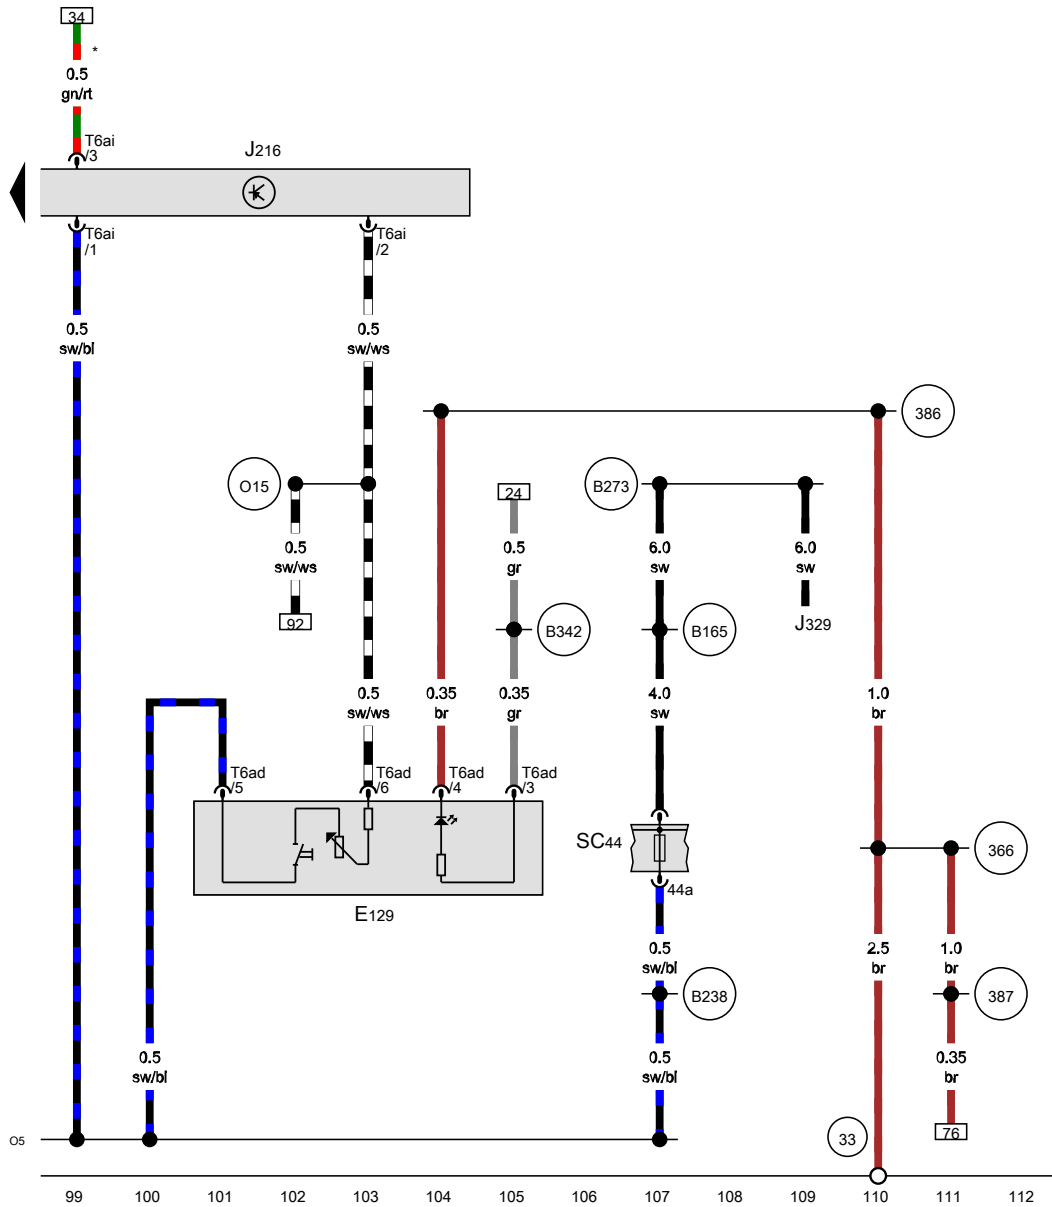

Schalter mit Regulierung des beheizbaren Rücksitzes rechts, Steuergerät für beheizbaren Rücksitz rechts

- E129 Schalter mit Regulierung des beheizbaren Rücksitzes rechts
- J216 Steuergerät für beheizbaren Rücksitz rechts
- J329 Relais für Spannungsversorgung der Kl. 15
- SC44 Sicherung 44 auf Sicherungshalter C
- T6ad Steckverbindung, 6fach
- T6ai Steckverbindung, 6fach
- T6bt Steckverbindung, 6fach

- 33 Massepunkt hinter Schalttafeleinsatz rechts
- 366 Masseverbindung 1 im Hauptleitungsstrang
- 386 Masseverbindung 21 im Hauptleitungsstrang
- 387 Masseverbindung 22 im Hauptleitungsstrang
- B165 Plusverbindung 2 (15) im Leitungsstrang Innenraum
- B238 Plusverbindung 2 (58b) im Leitungsstrang Innenraum
- B273 Plusverbindung (15) im Hauptleitungsstrang
- B342 Verbindung 3 (58d) im Hauptleitungsstrang
- O5 Verbindung 1 (15a) im Leitungsstrang Sitzheizung
- O15 Verbindung 4 im Leitungsstrang Sitzheizung
- beheizbare Vorder- und Rücksitze

- ws = weiss
- sw = schwarz
- ro = rot
- br = braun
- gn = grün
- bl = blau
- gr = grau
- li = lila
- ge = gelb
- or = orange
- rs = rosa

71 A-1000910121