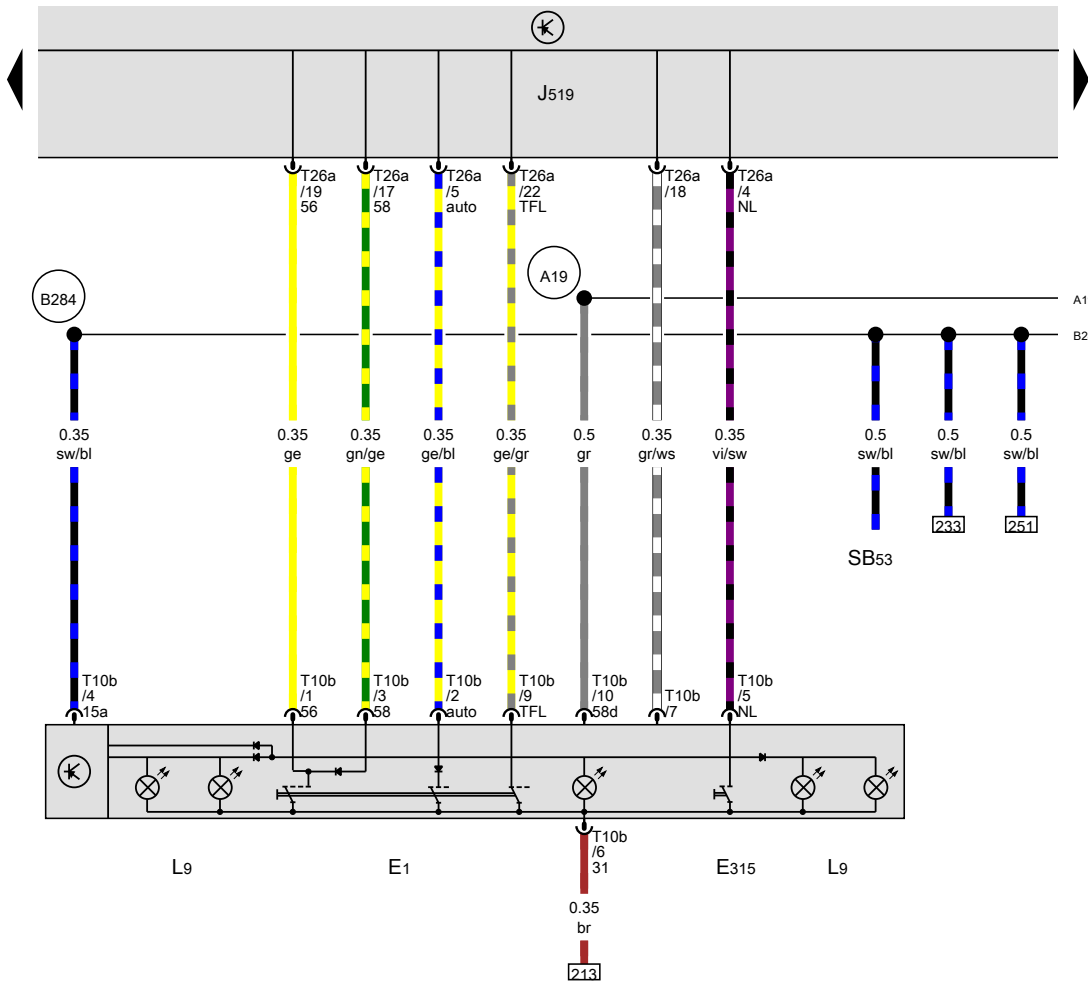

VW Touareg 7L
(2002-2010)

Schaltpläne ab 11.2003 (Ergänzung)

Lichtschalter, Bordnetzsteuergerät

- E1 Lichtschalter
- E315 Taster für Nebelscheinwerfer
- J519 Bordnetzsteuergerät
- L9 Lampe für Lichtschalterbeleuchtung
- SB53 Sicherung 53 auf Sicherungshalter B
- T10b Steckverbindung, 10fach
- T26a Steckverbindung, 26fach
- A19 Verbindung (58d) im Schalttafelleitungsstrang
- B284 Plusverbindung 8 (15a) im Hauptleitungsstrang

- ws = weiss
- sw = schwarz
- ro = rot
- rt = rot
- br = braun
- gn = grün
- bl = blau
- gr = grau
- li = lila
- vi = lila
- ge = gelb
- or = orange
- rs = rosa

43 44 45 46 47 48 49 50 51 52 53 54 55 56

- 33 Massepunkt hinter Schalttafeleinsatz rechts
- 366 Masseverbindung 1 im Hauptleitungsstrang
- 386 Masseverbindung 21 im Hauptleitungsstrang
- 387 Masseverbindung 22 im Hauptleitungsstrang
- B165 Plusverbindung 2 (15) im Leitungsstrang Innenraum
- B238 Plusverbindung 2 (58b) im Leitungsstrang Innenraum
- B273 Plusverbindung (15) im Hauptleitungsstrang
- B342 Verbindung 3 (58d) im Hauptleitungsstrang
- O5 Verbindung 1 (15a) im Leitungsstrang Sitzheizung
- O15 Verbindung 4 im Leitungsstrang Sitzheizung
- * beheizbare Vorder- und Rücksitze